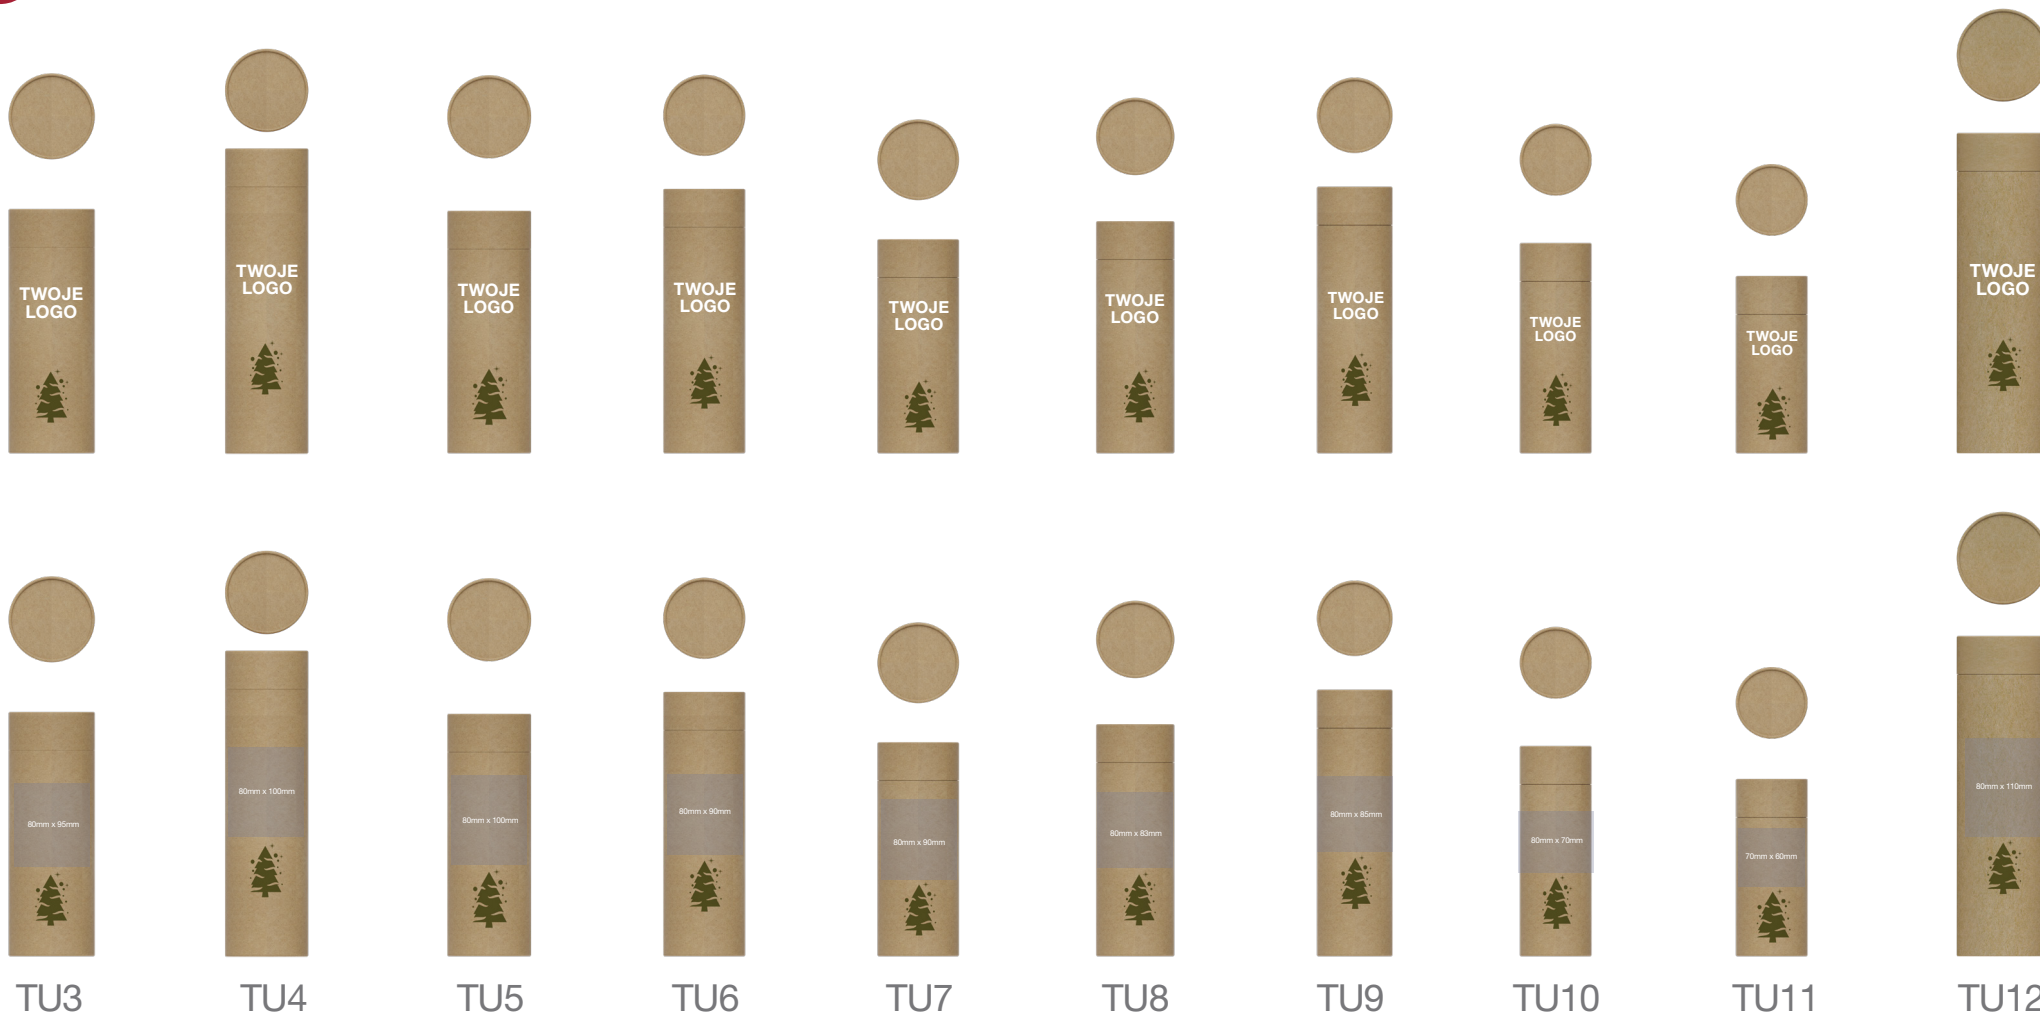

B

TU1

TU2

Tube Christmas

Krok 1 Wybierz 1 z 4 dostępnych świątecznych projektów: **A B C D E**

Krok 2 Prześlij nam logo na dostępne pole zadruku.

Krok 3 Nasi graficy przygotują wizualizację dla Ciebie.

POLE ZNAKOWANIA

Tube Christmas

Krok 1 Wybierz 1 z 4 dostępnych świątecznych projektów: **A B C D E**

Krok 2 Prześlij nam logo na dostępne pole zadruku.

Krok 3 Nasi graficy przygotują wizualizację dla Ciebie.

**POLE
ZNAKOWANIA**

D

Tube Christmas

Krok 1 Wybierz 1 z 4 dostępnych świątecznych projektów: **A B C D E**

Krok 2 Prześlij nam logo na dostępne pole zadruku.

Krok 3 Nasi graficy przygotują wizualizację dla Ciebie.

POLE
ZNAKOWANIA

E

TU3

TU4

TU5

TU6

TU7

TU8

TU9