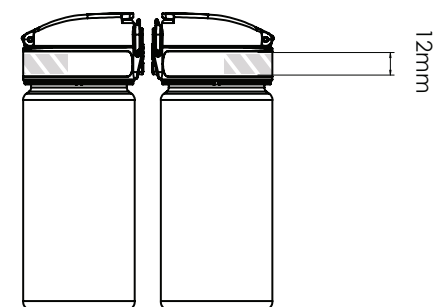

Drukowanie sitowe

750ml

500ml

Oznaczenie powierzchni druku

Grawerowanie laserem | Nazwy indywidualne

Specyfikacje nadruku:

- ▶ przestrzeń barw CMYK
- ▶ preferowane pliki z grafiką wektorową
- ▶ 300 dpi dla grafiki rastrowej