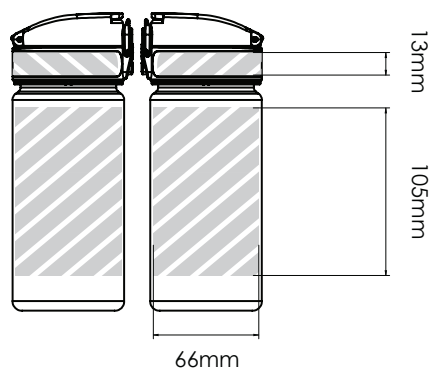

Drukowanie sitowe

750ml

500ml

Oznaczenie powierzchni druku

Grawerowanie laserem | Nazwy indywidualne

Specyfikacje nadruku:

- ▶ przestrzeń barw CMYK
- ▶ preferowane pliki z grafiką wektorową
- ▶ 300 dpi dla grafiki rastrowej