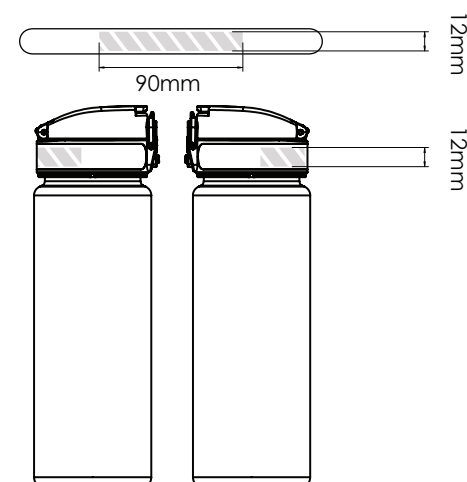

Drukowanie sitowe

750ml

500ml

Oznaczenie powierzchni druku

Grawerowanie laserem | Nazwy indywidualne

Specyfikacje nadruku:

- ▶ przestrzeń barw CMYK
- ▶ preferowane pliki z grafiką wektorową
- ▶ 300 dpi dla grafiki rastrowej