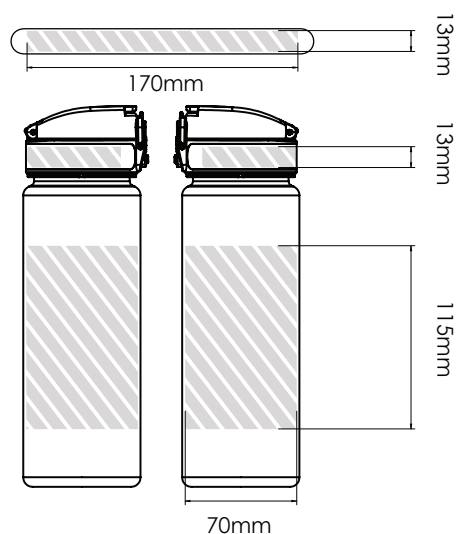

Drukowanie sitowe

750ml

500ml

Oznaczenie powierzchni druku

Grawerowanie laserem | Nazwy indywidualne

Specyfikacje nadruku:

- ▶ przestrzeń barw CMYK
- ▶ preferowane pliki z grafiką wektorową
- ▶ 300 dpi dla grafiki rastrowej