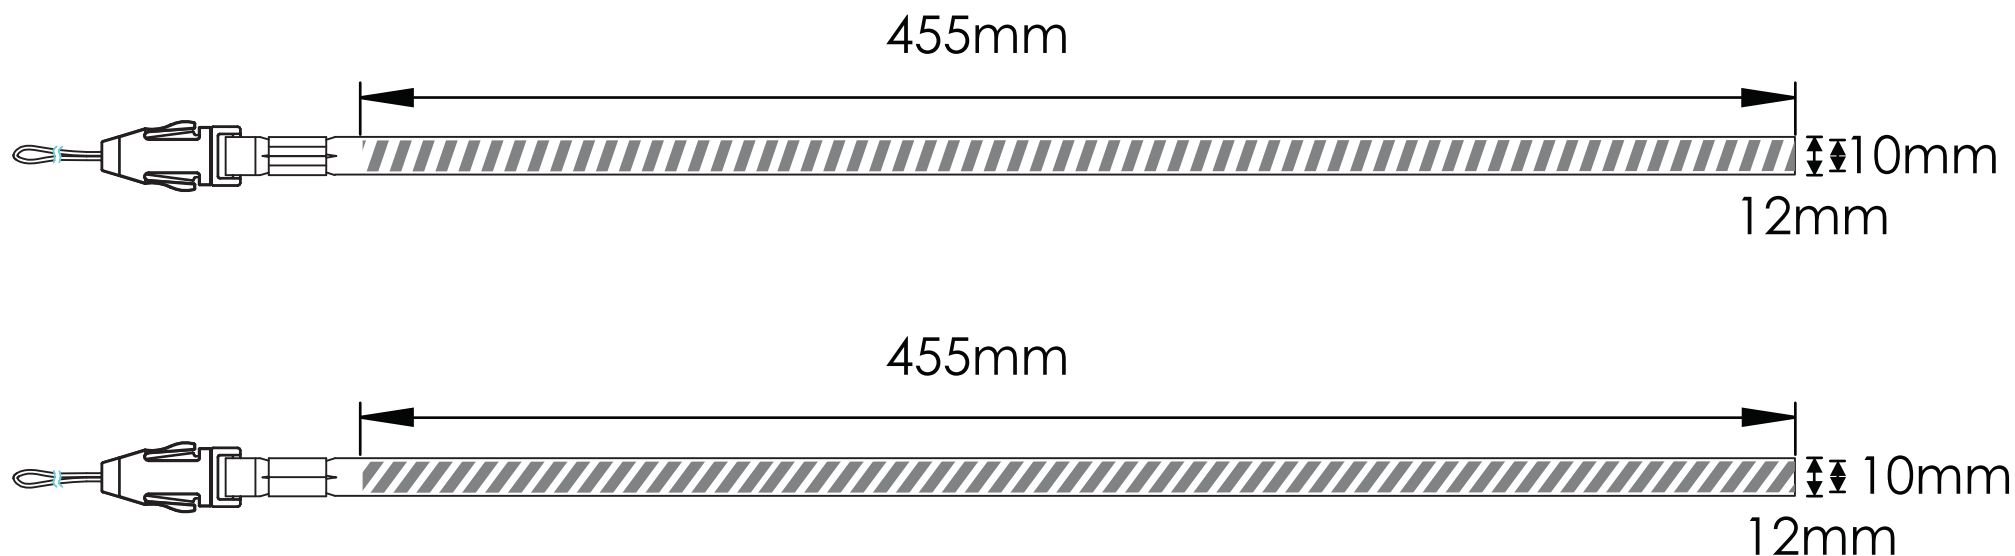

## Printable Neck Strap | Wskazówki dotyczące nadruków

Ponizszy przewodnik nadruku został przygotowany dla projektanta grafiki. W przypadku jeśli brak takiej osoby w przedsiębiorstwie, Flashbay chętnie opracuje elementy graficzne i/lub tekst, które można przesłać w tym celu na adres kierownika prowadzącego Flashbay. Po przedłożeniu grafiki firmie Flashbay, przesłany zostanie do oceny wirtualny plik PDF. Możemy następnie uwzględnić dokonane modyfikacje.

Drukowanie sitowe

Oznaczenie powierzchni druku 

### Specyfikacje nadruku:

- ▶ przestrzeń barw CMYK
- ▶ preferowane pliki z grafiką wektorową
- ▶ 300 dpi dla grafiki rastrowej