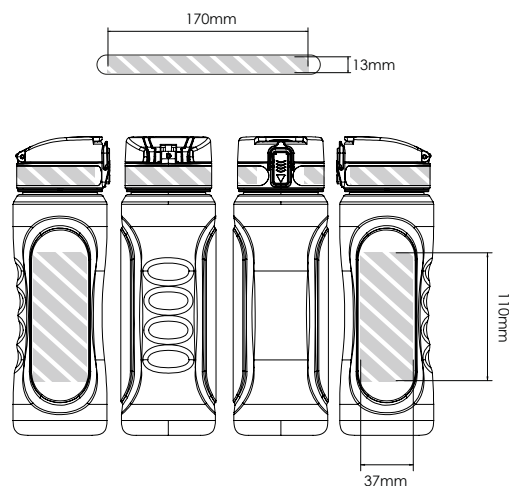

Drukowanie sitowe

Grawerowanie laserem | Nazwy indywidualne

Pacific 750

Pacific 500

Oznaczenie powierzchni druku

Specyfikacje nadruku:

- ▶ przestrzeń barw CMYK
- ▶ preferowane pliki z grafiką wektorową
- ▶ 300 dpi dla grafiki rastrowej