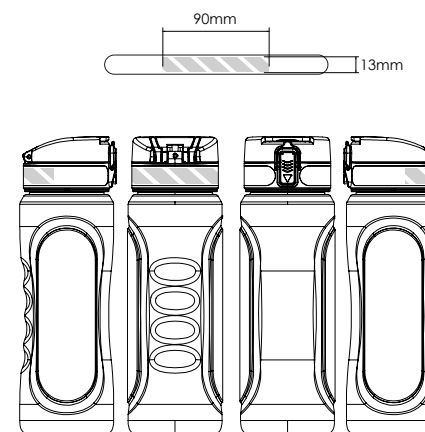

Drukowanie sitowe

Grawerowanie laserem | Nazwy indywidualne

Pacific 750

Pacific 500

Oznaczenie powierzchni druku

Specyfikacje nadruku:

- ▶ przestrzeń barw CMYK
- ▶ preferowane pliki z grafiką wektorową
- ▶ 300 dpi dla grafiki rastrowej