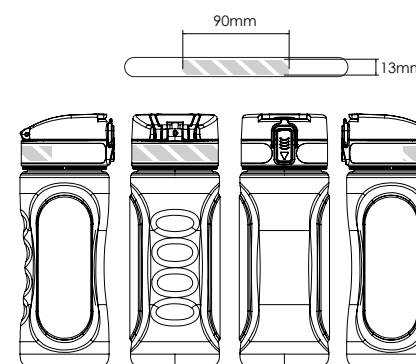

Drukowanie sitowe

Grawerowanie laserem | Nazwy indywidualne

Pacific 750

Pacific 500

Oznaczenie powierzchni druku

Specyfikacje nadruku:

- ▶ przestrzeń barw CMYK
- ▶ preferowane pliki z grafiką wektorową
- ▶ 300 dpi dla grafiki rastrowej