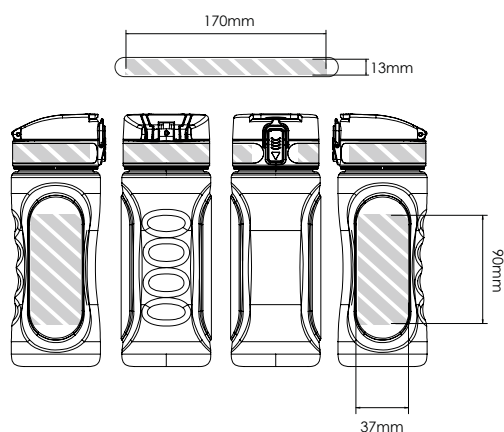

Drukowanie sitowe

Grawerowanie laserem | Nazwy indywidualne

Pacific 750

Pacific 500

Oznaczenie powierzchni druku

Specyfikacje nadruku:

- ▶ przestrzeń barw CMYK
- ▶ preferowane pliki z grafiką wektorową
- ▶ 300 dpi dla grafiki rastrowej