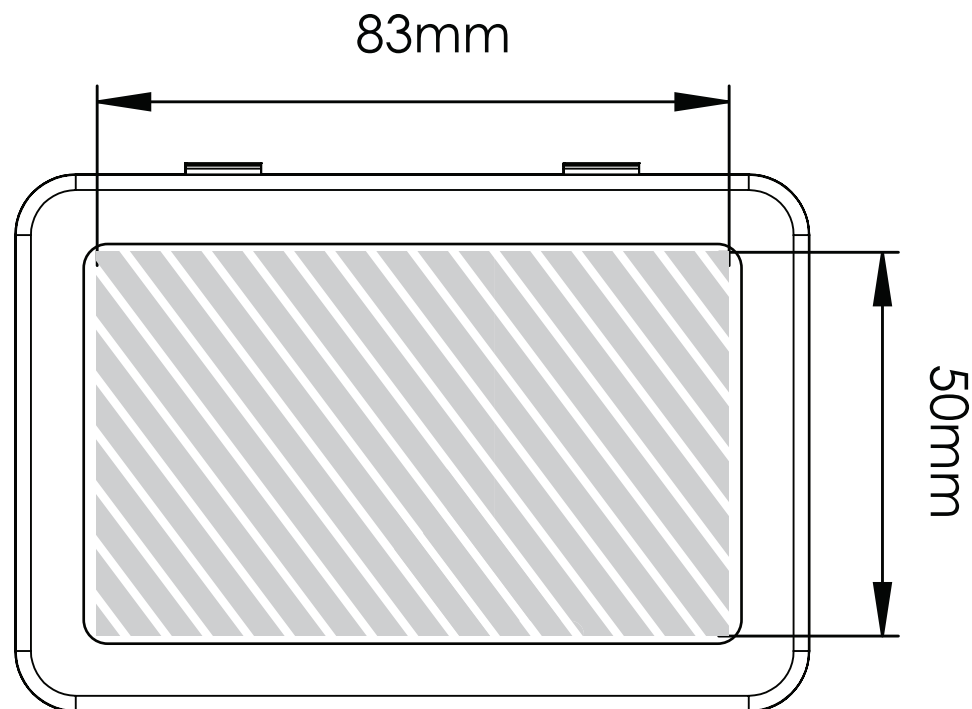

## Magnet Box Power Bank Card | Wskazówki dotyczące nadruków

Ponizszy przewodnik nadruku został przygotowany dla projektanta grafiki. W przypadku jeśli brak takiej osoby w przedsiębiorstwie, Flashbay chętnie opracuje elementy graficzne i/lub tekst, które można przesłać w tym celu na adres kierownika prowadzącego Flashbay. Po przedłożeniu grafiki firmie Flashbay, przesłany zostanie do oceny wirtualny plik PDF. Możemy następnie uwzględnić dokonane modyfikacje.

Drukowanie sitowe

Oznaczenie powierzchni druku 

### Specyfikacje nadruku:

- ▶ przestrzeń barw CMYK
- ▶ preferowane pliki z grafiką wektorową
- ▶ 300 dpi dla grafiki rastrowej