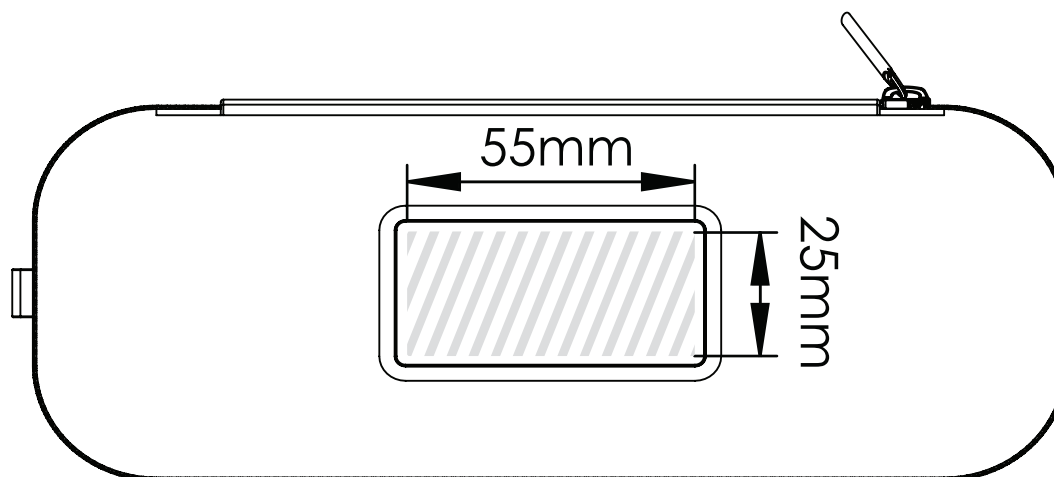

Gift Case Long | Wskazówki dotyczące nadruków

Ponizszy przewodnik nadruku został przygotowany dla projektanta grafiki. W przypadku jeśli brak takiej osoby w przedsiębiorstwie, Flashbay chętnie opracuje elementy graficzne i/lub tekst, które można przesłać w tym celu na adres kierownika prowadzącego Flashbay. Po przedłożeniu grafiki firmie Flashbay, przesłany zostanie do oceny wirtualny plik PDF. Możemy następnie uwzględnić dokonane modyfikacje.

Drukowanie sitowe

Oznaczenie powierzchni druku 

Specyfikacje nadruku:

- ▶ przestrzeń barw CMYK
- ▶ preferowane pliki z grafiką wektorową
- ▶ 300 dpi dla grafiki rastrowej